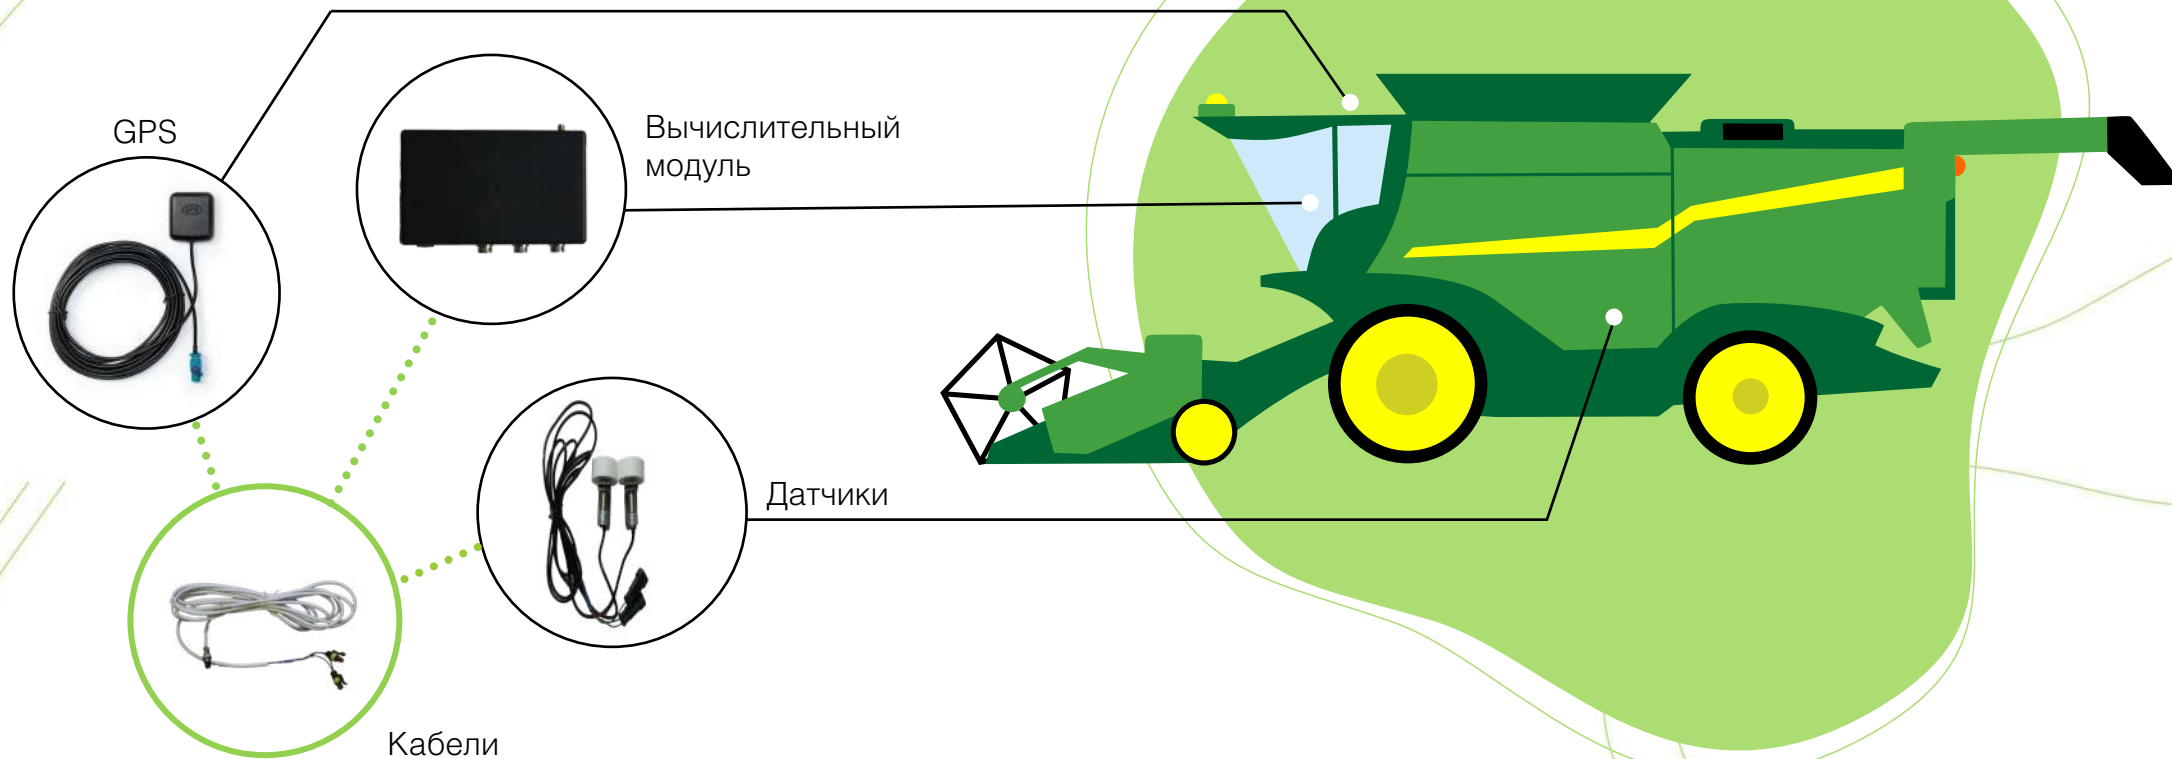

Green Growth

turning data into profit

Данные об урожайности поля

- Мониторинг урожайности в реальном времени

Высокая
урожайность

Низкая
урожайность

Набор для сбора **данных**

- Самостоятельная установка **занимает менее 2 часов**
- Точность **более 95%**

Процесс **установки**

1

Установить датчики

2

Подключить модуль к питанию

3

Импортировать модуль в приложение

A screenshot of a mobile application interface. The main screen is titled "Devices" and has a sub-header "Add the device and calibrate it to...". Below this is a green button labeled "Add new device +". A modal window titled "New device" is open, showing a form with the following fields: "Serial number" (3535 6236 6236 2366 9928 3874), "Harvester name or number" (C 271 PT), and "Default header width" (7 m). There are also "Tags" with checkboxes for "Rented", "CLAAS", and "North region", and a "New" checkbox. At the bottom of the modal are "Cancel" and "Create" buttons.